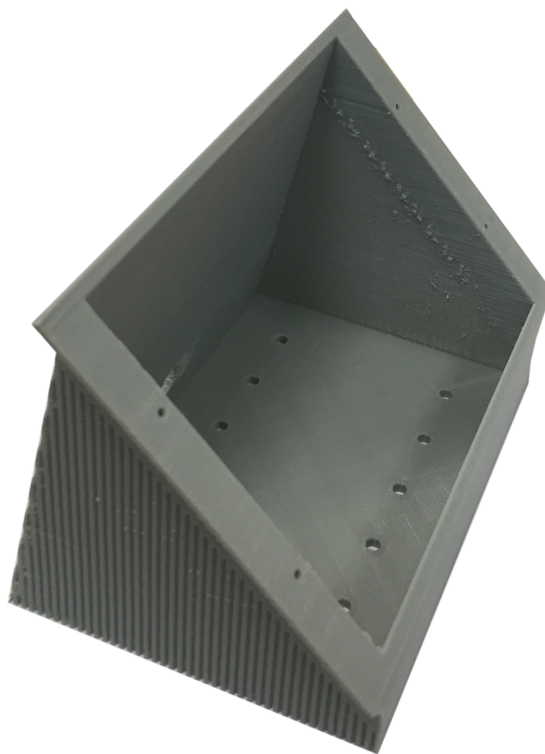

INFOBLATT TISCHGEHÄUSE ART.NR.: 336/TG/X

Tischgehäuse der Steuerung 336/5 bzw. 336/7
Standardfarbe weiss. Sonderfarbe auf Anfrage möglich.

Technische Daten	336/TG/5 und 336/TG/7
Material	PLA
Abmessung 336/AP/5	150 x 92 x 100mm
Abmessung 336/AP/7	200 x 124 x 100mm